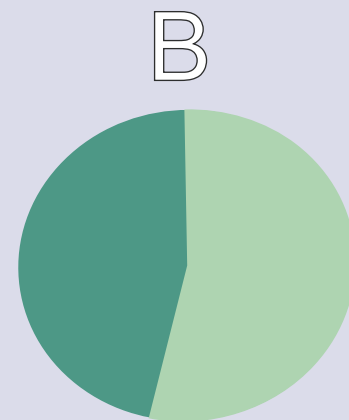

# Euskal AEko biztanleak

Taula honetan Euskal AEko biztanleak 2006. urtean zuten osaera erakusten da. 2006.

Adina	Guztira	Gizonak	Emakumeak
(1)	17.436	8.916	8.520
00-04	95.646	49.012	46.634
05-09	83.457	42.687	40.770
10-14	80.352	41.276	39.076
15-19	91.631	46.937	44.694
20-24	123.049	62.757	60.292
25-29	168.465	86.714	81.751
30-34	181.368	93.534	87.834
35-39	173.270	88.507	84.763
40-44	172.642	86.138	86.504

Adina	Guztira	Gizonak	Emakumeak
45-49	163.830	81.111	82.719
50-54	143.074	70.638	72.436
55-59	138.165	68.189	69.976
60-64	117.669	56.788	60.881
65-69	97.271	45.341	51.930
70-74	104.407	46.978	57.429
75-79	84.133	34.844	49.289
80-84	55.270	19.606	35.664
85-89	25.876	7.279	18.597
90 y +	12.328	2.682	9.646

Iturria: <http://www.eustat.es/estad/temalista.asp?tema=159&idioma=e&opt=0>

❖ Ondorengo sektore-diagrametan adin-tarte jakin bateko gizon eta emakumeen ehunekoak ematen dira. Bi ematen dizkizugu; zuk aukeratu egokiena eta azaldu zergatik aukeratu duzun hori.

■ Gizonak  
 ■ Emakumeak

85-89 artean edo 15-19 artean:

.....  
 .....

■ Gizonak  
 ■ Emakumeak

0-4 artean edo 50-54 artean:

.....  
 .....

■ Gizonak  
 ■ Emakumeak

85-89 artean edo 15-19 artean: